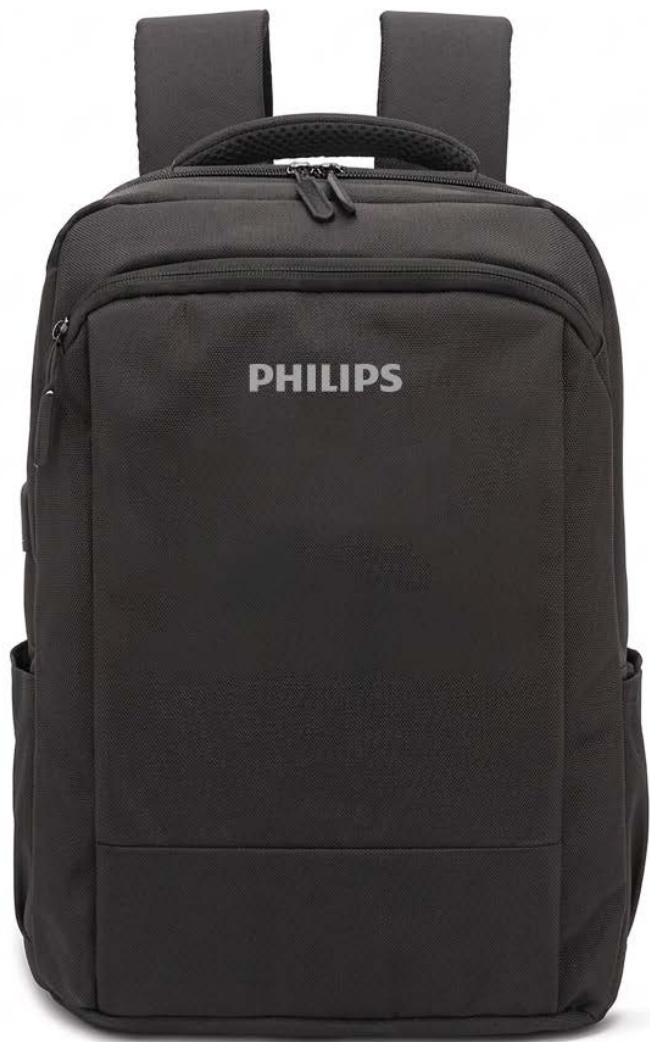

MOCHILA TEACHER'S VOICE

Medida: 40X30X16cm

10946 ● NEGRO