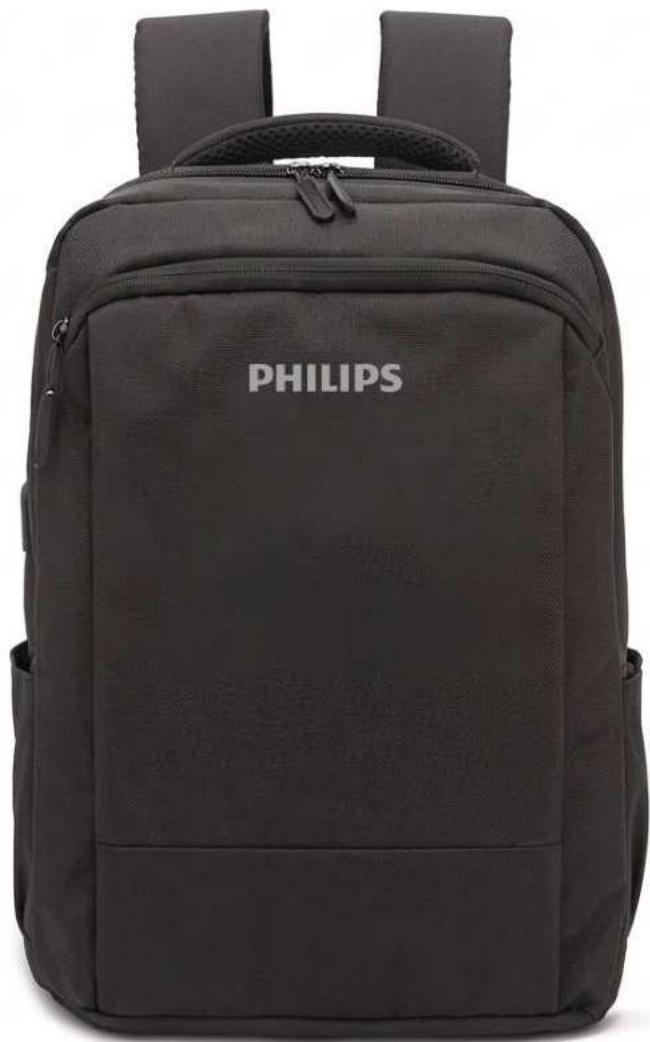

NEW!

PHILIPS

MOCHILAS
EMPRESARIALES

 [lincolns_uruguay](#)

 [lincolns.com.uy](#)

20
26

MOCHILA TEACHER'S VOICE

Medida: 40X30X16cm

10946  ● NEGRO

MOCHILAS
EMPRESARIALES

LNS

MOCHILA THE INDEPENDENT

|||| 10885

Medida: 44x30x16cm

GRIS

NEGRO