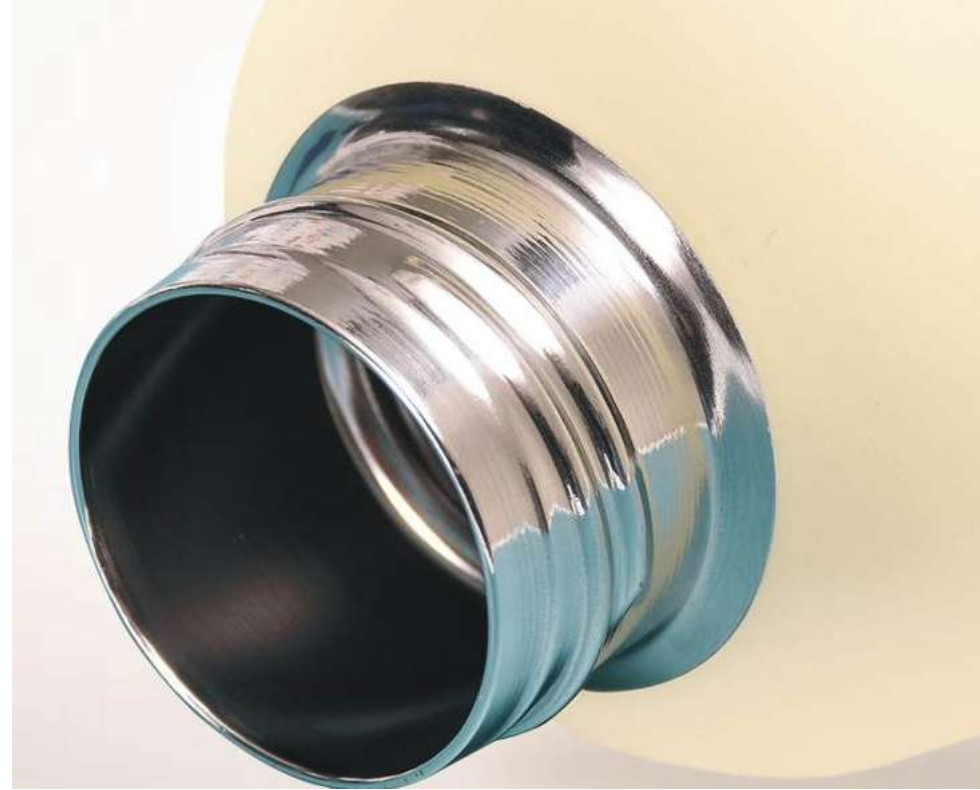

BOTELLA

Capacidad 500ml

||| 16981

EXTERIOR SIN
CONDENSACIÓN

DOBLE
AISLANTE

ACERO INOX. 18/8
CALIDAD
ALIMENTICIA

BASE PLANA
ESTABLE

TAPA
BAMBU

SILICONA
ANTI DERRAME

CAPACIDAD
500ml

LNS