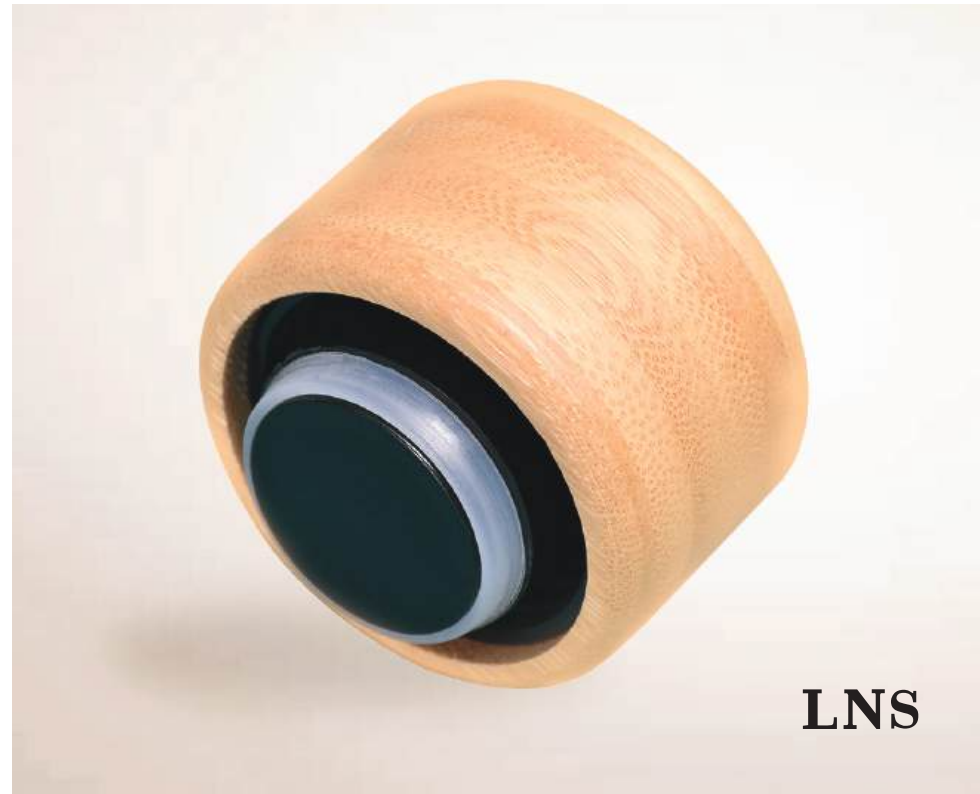

BOTELLA

Capacidad 500ml

||| 16981

EXTERIOR SIN
CONDENSACIÓN

DOBLE
AISLANTE

ACERO INOX. 18/8
CALIDAD
ALIMENTICIA

BASE PLANA
ESTABLE

TAPA
BAMBU

SILICONA
ANTI DERRAME

CAPACIDAD
500ml

LNS